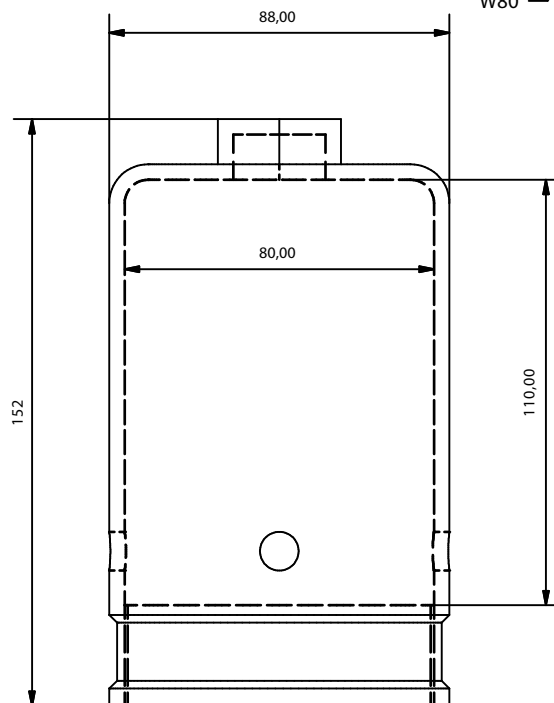

CAPERUZA DE PROTECCIÓN W80

V-VAW80

Especificaciones	
Nombre	Valor
Rosca	Hembra W80
Peso	860 g

Av. Alfonso Peña Boeuf, 6 y 9
 28022 MADRID - ESPAÑA
 TEL: +34 913121656
 FAX: +34 913295820

FICHA TÉCNICA CAPERUZA DE PROTECCIÓN W80

Descripción: Caperuza de protección para cilindros de 6.7 a 80 L esclavos y sin sistema de pesaje continuo.

Código ficha:	Familia ficha:	Referencia:	Dibujado:	Fecha:	Revisado:	Fecha:	Revisión:	Formato:
AEX-FTC-09-071	IG-55	V-VAW80	DCM	21/12/2017	MRC	21/12/2017	1	A4